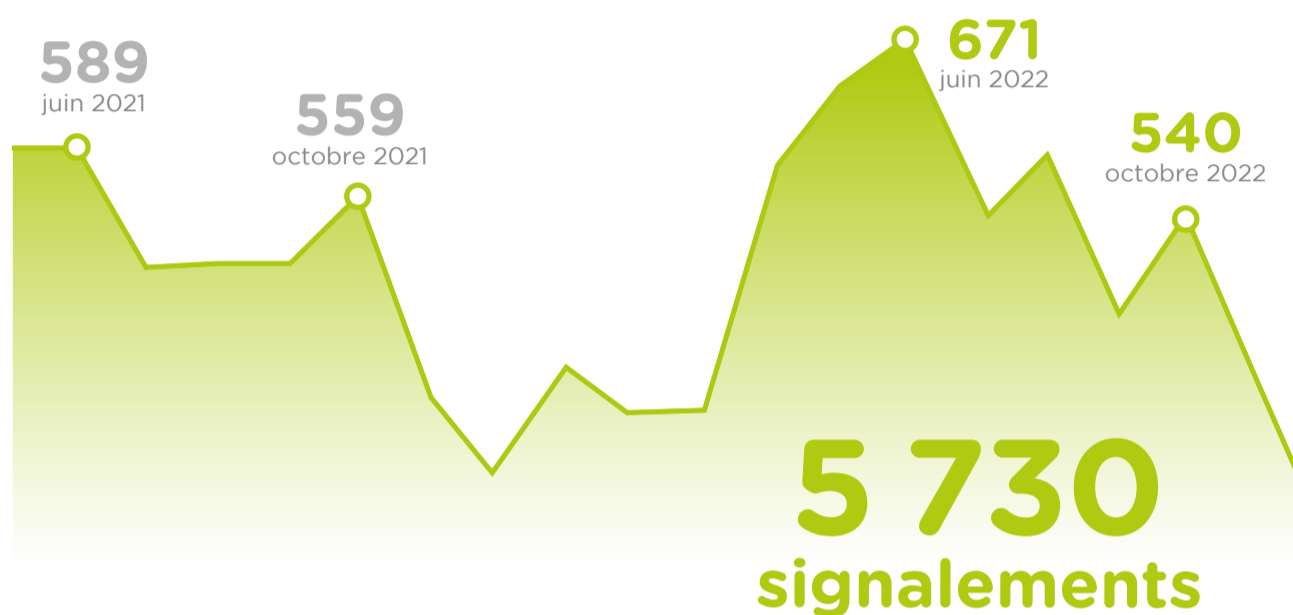

Sentinelle en action ! 2022

ÉVOLUTION ET TYPOLOGIE DES SIGNALEMENTS

Top 3 Départements les plus actifs

57,30
signalements par département en moyenne

L'arbre échoué

Traitement d'un cas réel sur la commune de Saint-Pierre-en-Auge (Calvados)

mai 2023 - PRNSN

J0 Réception d'un signalement Incident / sécurité
Un arbre obstrue le parcours de canoë kayak entre Saint Pierre en Auge et Bretteville sur Dives...

J30 Traitement
Le référent de la collectivité territoriale a constaté et a contacté les propriétaires afin de tronçonner les parties aérienne et déplacer l'arbre.