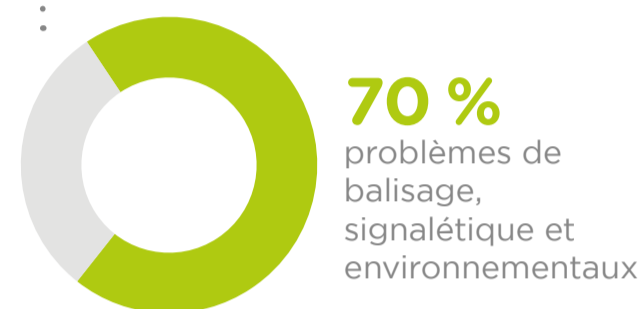

Sentinelle en action ! 2022

ÉVOLUTION ET TYPOLOGIE DES SIGNALEMENTS

Top 3 Départements les plus actifs

57,30
signalements par département en moyenne

L'arbre échoué

Traitement d'un cas réel sur la commune de Saint-Pierre-en-Auge (Calvados)

mai 2023 - PRNSN

J0 Réception d'un signalement Incident / sécurité
Un arbre obstrue le parcours de canoë kayak entre Saint Pierre en Auge et Bretteville sur Dives...

J30 Traitement
Le référent de la collectivité territoriale a constaté et a contacté les propriétaires afin de tronçonner les parties aérienne et déplacer l'arbre.