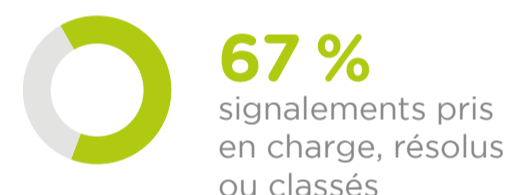

Sentinelle en action ! 2022

ÉVOLUTION ET TYPOLOGIE DES SIGNALEMENTS

Top 3 Départements les plus actifs

57,30
signalements par département en moyenne

L'arbre échoué

Traitement d'un cas réel sur la commune de Saint-Pierre-en-Auge (Calvados)