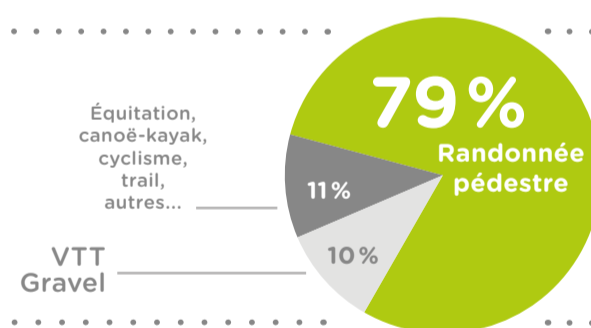

Une équipe de **+1000** administrateurs et administratrices

Fédérations de sports de nature, conseils départementaux, collectivités locales, services territoriaux de l'État, gestionnaires d'espaces naturels (PNR)...

Erreur de balisage, panneau défectueux, problème de pollution, besoin de sécurisation, conflit avec un propriétaire...

SURICATE permet aux pratiquantes et pratiquants de signaler les problèmes qu'ils rencontrent lors de leurs activités sportives et de loisirs de nature.

sentinelles.sportsdenature.gouv.fr

2 590
sentinelles

2,21
signalements par sentinelle en moyenne

La plus active
122
sentinelles