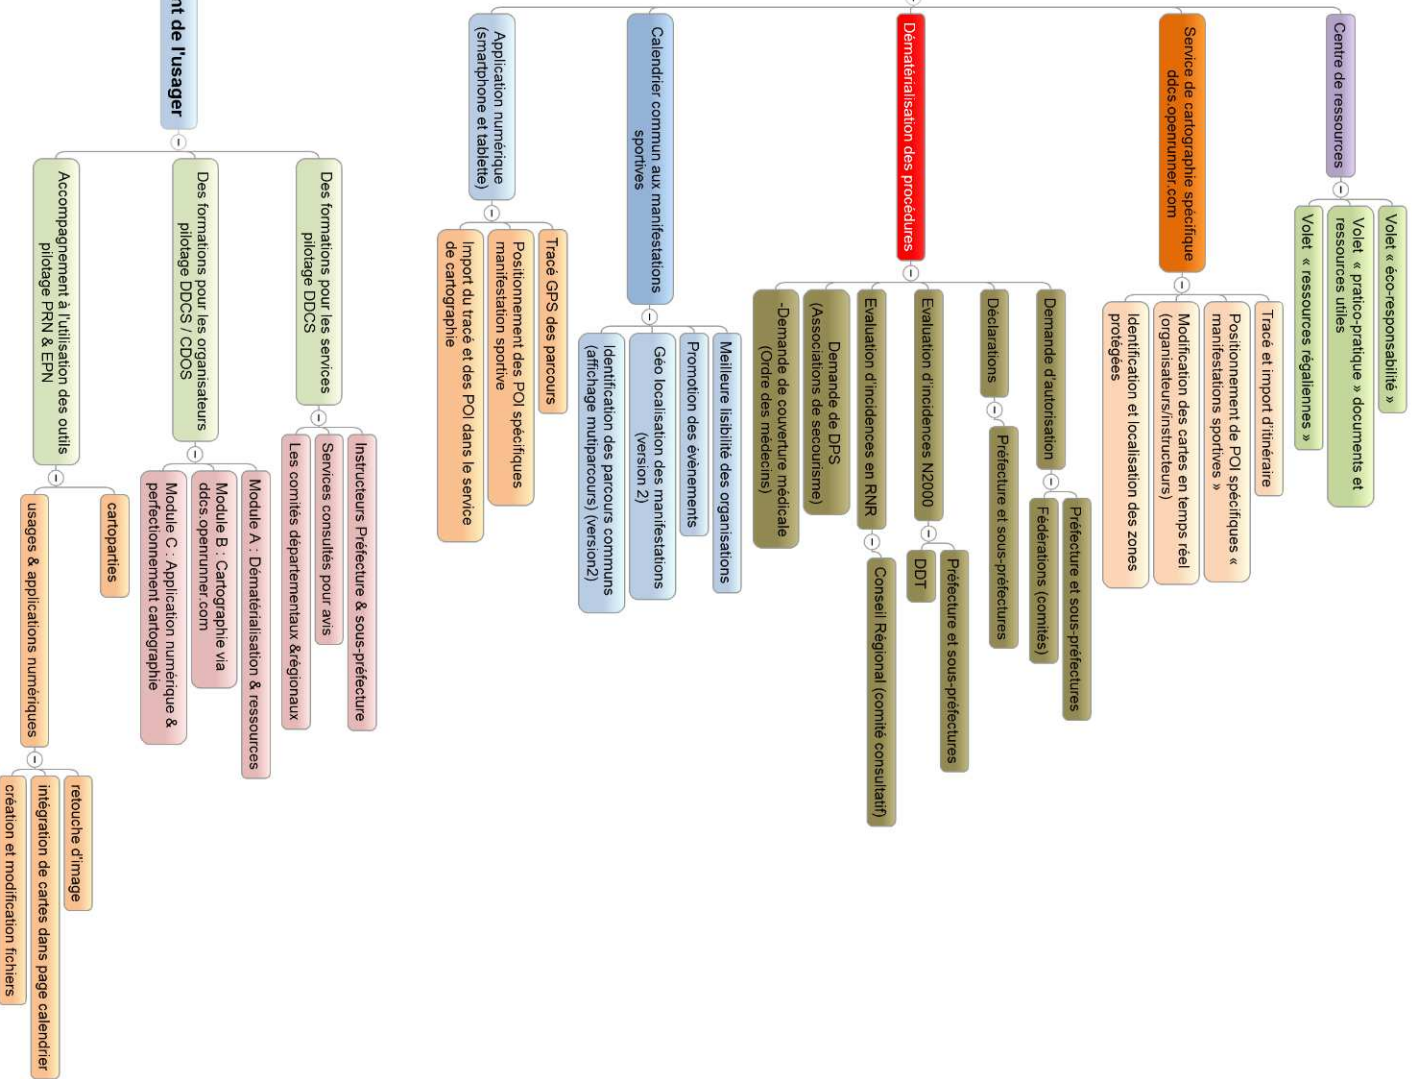

"De la pratique de terrain aux terrains de pratiques numériques"
www.manifestationsportivelevoire.fr

Une boîte à outils complète

L'accompagnement de l'utilisateur