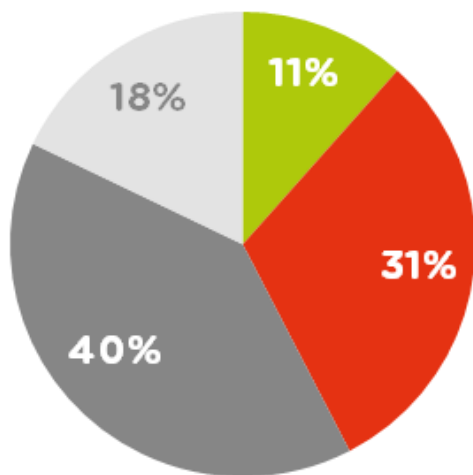

Statut

- Classé
- Déposé
- En cours de traitement
- Résolu