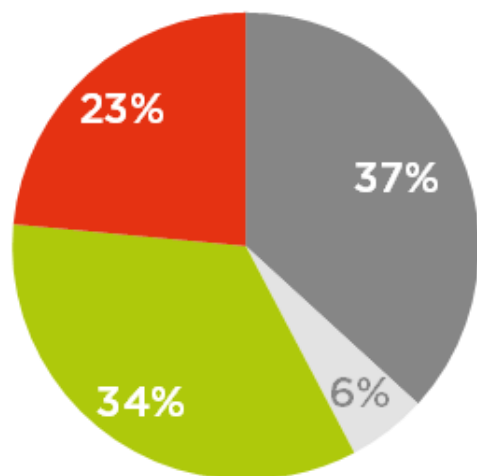

Type de signalements