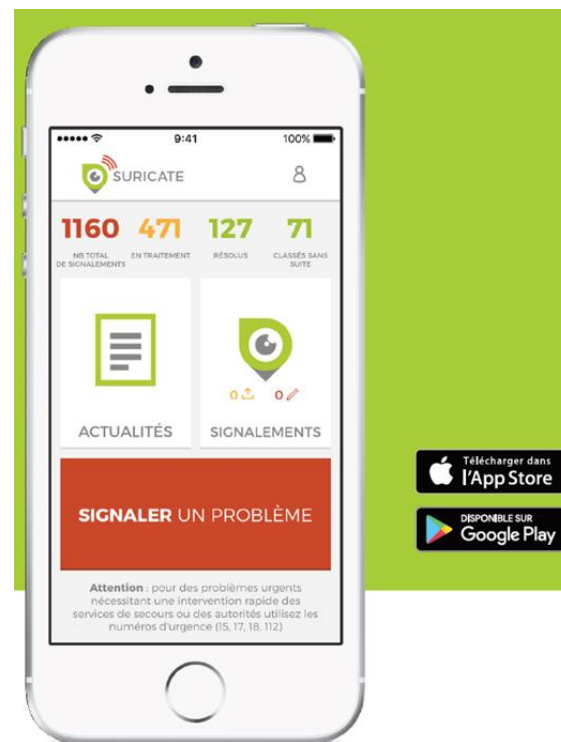

QUALIFIER L'AMPLEUR DU PROBLÈME POUR L'UTILISATION DU SITE*

Utilisation possible Utilisation difficile
 Utilisation impossible

DESCRIPTION DU PROBLÈME*

Dans votre description du problème, pensez à préciser toutes les informations qui faciliteront la localisation de l'endroit précis où se trouve le problème. Par exemple : nom du site, n° de circuit, n° d'itinéraire, nom d'un poteau, le guide ou le support cartographique que vous avez utilisé pour votre sortie...

JOINDRE UNE PHOTO, UN DOCUMENT, UNE VIDÉO

Choisir un fichier Aucun fichier choisi

VOTRE COURRIEL*

Géolocalisation du problème

Localiser le problème en cliquant sur la carte ou en remplissant les champs ci-dessous*

LONGITUDE*

LATITUDE*

DÉPARTEMENT*

COMMUNE

ENVOYER

Télécharger dans l'App Store

DISPONIBLE SUR Google Play

2974
signalements